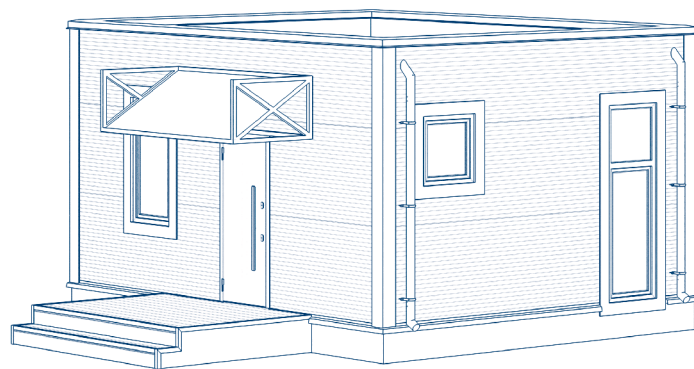

DOORHAN®

**ВАРИАНТЫ
ТРАНСПОРТИРОВКИ
ДОМОКОМПЛЕКТА
EFFECT LIGHT 29
НА ОБЪЕКТ**

ВАРИАНТЫ ТРАНСПОРТИРОВКИ ДОМОКОМПЛЕКТА ЭФФЕКТ LIGHT 29 НА ОБЪЕКТ

1. ДОСТАВКА АВТОТРАНСПОРТОМ

Рис. 1.1. Расположение комплектующих одного домокомплекта в еврофуре 13,6 м

1. Рама покрытия – 2 шт.
2. Рама основания – 2 шт.
3. Все содержимое домокомплекта кроме рам, панелей и коробки с мелкой комплектацией.
4. Коробка с мелкой комплектацией – 1 шт.
5. Панели толщиной 100 мм, шириной 1 150 мм, длиной 4 830 мм – 6 шт.
6. Панели толщиной 100 мм, шириной 1 150 мм, длиной 6 255 мм – 6 шт.
7. Комплект цокольных панелей:
 - панели толщиной 100 мм, шириной 1 150 мм, длиной 4 830 мм (цвет антрацит – 2 шт.);
 - панели толщиной 100 мм, шириной 1 150 мм, длиной 6 255 мм (цвет антрацит – 2 шт.).

Рис. 1.2. Расположение комплектующих двух домокомплектов в одной еврофуре 13,6 м

1. Рама покрытия – 4 шт.
2. Рама основания – 4 шт.
3. Все содержимое домокомплекта, кроме рам, панелей и коробки с мелкой комплектацией.
4. Коробка с мелкой комплектацией – 2 шт.
5. Панели толщиной 100 мм, шириной 1 150 мм, длиной 4 830 мм – 12 шт.
6. Панели толщиной 100 мм, шириной 1 150 мм, длиной 6 255 мм – 12 шт.
7. Комплект цокольных панелей:
 - панели толщиной 100 мм, шириной 1 150 мм, длиной 4 830 мм (цвет антрацит – 4 шт.);
 - панели толщиной 100 мм, шириной 1 150 мм, длиной 6 255 мм (цвет антрацит – 4 шт.).

2. ДОСТАВКА В КОНТЕЙНЕРАХ

Для транспортировки домокомплектов используются 40-футовые контейнеры увеличенной высоты (High Cube).

Таблица 2.1. Габаритные размеры контейнера

Размеры	Внешние	Внутренние
Длина, м	12,192	12,093
Ширина, м	2,438	2,350
Высота, м	2,896	2,693
Размеры дверного проема		
Ширина, м		2,340
Высота, м		2,597