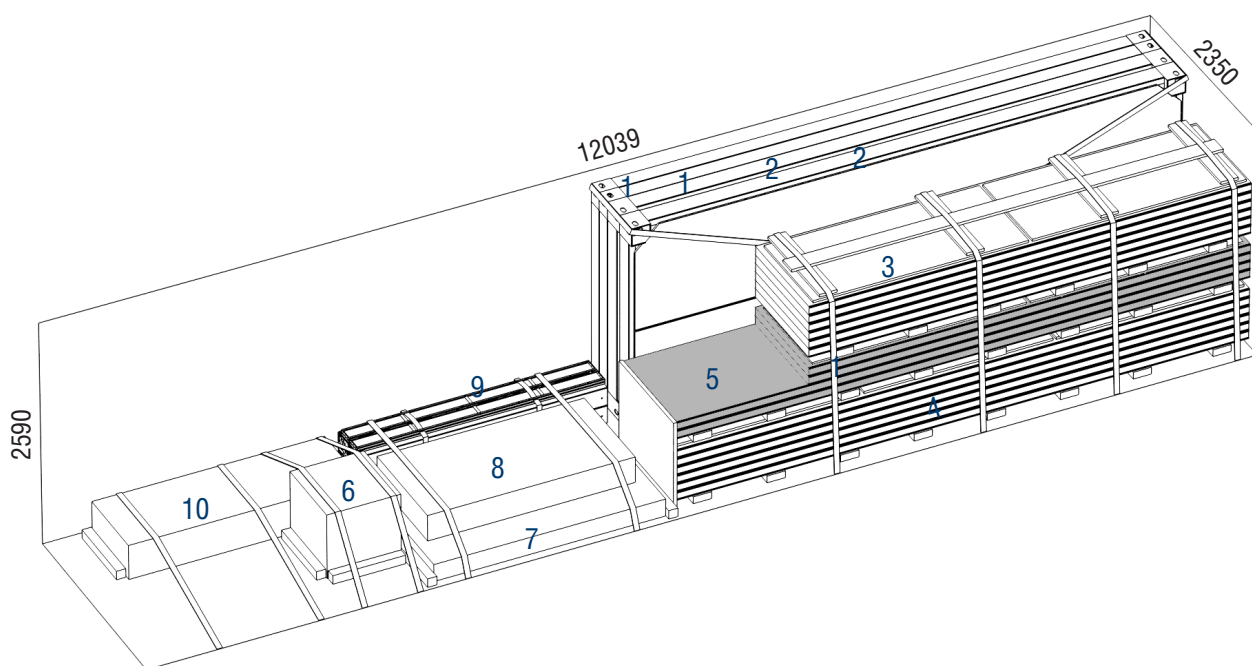

2. ДОСТАВКА В КОНТЕЙНЕРАХ

Для транспортировки домокомплектов используются 40-футовые контейнеры увеличенной высоты (High Cube).

Таблица 2.1. Габаритные размеры контейнера

Размеры	Внешние	Внутренние
Длина, м	12,192	12,093
Ширина, м	2,438	2,350
Высота, м	2,896	2,693
Размеры дверного проема		
Ширина, м		2,340
Высота, м		2,597

Рис. 2.1. Расположение комплектующих в контейнере

1. Рама покрытия – 2 шт.
2. Рама основания – 2 шт.
3. Панели толщиной 100 мм, шириной 1 150 мм, длиной 4 830 мм – 6 шт.
4. Панели толщиной 100 мм, шириной 1150 мм, длиной 6 255 мм – 6 шт.
5. Комплект цокольных панелей:
  - панели толщиной 100 мм, шириной 1 150 мм, длиной 4 830 мм (цвет антрацит – 2 шт.);
  - панели толщиной 100 мм, шириной 1 150 мм, длиной 6 255 мм (цвет антрацит – 2 шт.).
6. Коробка с мелкой комплектацией – 1 шт.
7. Козырек.
8. Дверь.
9. Угловые, дополнительные и дополнительные дверные стойки.
10. Фасонные элементы.