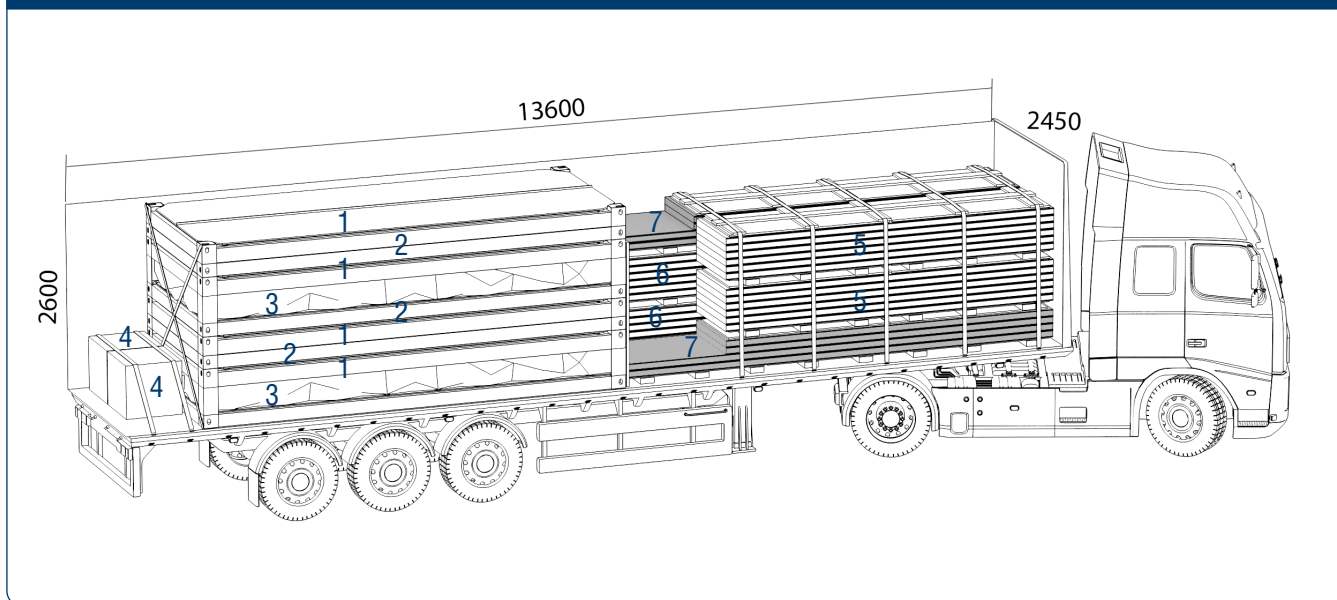

DOORHAN®

**ВАРИАНТЫ
ТРАНСПОРТИРОВКИ
ДОМОКОМПЛЕКТА
EFFECT LIGHT 29
НА ОБЪЕКТ**

ВАРИАНТЫ ТРАНСПОРТИРОВКИ ДОМОКОМПЛЕКТА ЭФФЕКТ LIGHT 29 НА ОБЪЕКТ

1. ДОСТАВКА АВТОТРАНСПОРТОМ

Рис. 1.1. Расположение комплектующих одного домокомплекта в еврофуре 13,6 м

1. Рама покрытия – 2 шт.
2. Рама основания – 2 шт.
3. Все содержимое домокомплекта кроме рам, панелей и коробки с мелкой комплектацией.
4. Коробка с мелкой комплектацией – 1 шт.
5. Панели толщиной 100 мм, шириной 1 150 мм, длиной 4 830 мм – 6 шт.
6. Панели толщиной 100 мм, шириной 1 150 мм, длиной 6 255 мм – 6 шт.
7. Комплект цокольных панелей:
 - панели толщиной 100 мм, шириной 1 150 мм, длиной 4 830 мм (цвет антрацит – 2 шт.);
 - панели толщиной 100 мм, шириной 1 150 мм, длиной 6 255 мм (цвет антрацит – 2 шт.).

Рис. 1.2. Расположение комплектующих двух домокомплектов в одной еврофуре 13,6 м

1. Рама покрытия – 4 шт.
2. Рама основания – 4 шт.
3. Все содержимое домокомплекта, кроме рам, панелей и коробки с мелкой комплектацией.
4. Коробка с мелкой комплектацией – 2 шт.
5. Панели толщиной 100 мм, шириной 1 150 мм, длиной 4 830 мм – 12 шт.
6. Панели толщиной 100 мм, шириной 1 150 мм, длиной 6 255 мм – 12 шт.
7. Комплект цокольных панелей:
 - панели толщиной 100 мм, шириной 1 150 мм, длиной 4 830 мм (цвет антрацит – 4 шт.);
 - панели толщиной 100 мм, шириной 1 150 мм, длиной 6 255 мм (цвет антрацит – 4 шт.).

2. ДОСТАВКА В КОНТЕЙНЕРАХ

Для транспортировки домокомплектов используются 40-футовые контейнеры увеличенной высоты (High Cube).

Таблица 2.1. Габаритные размеры контейнера

Размеры	Внешние	Внутренние
Длина, м	12,192	12,093
Ширина, м	2,438	2,350
Высота, м	2,896	2,693
Размеры дверного проема		
Ширина, м		2,340
Высота, м		2,597