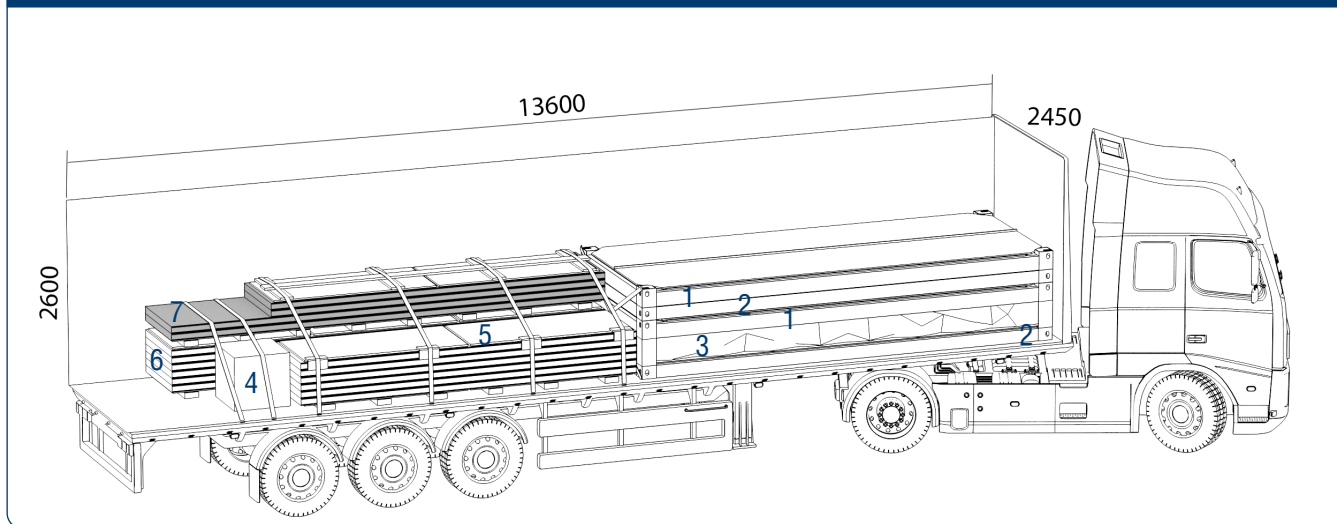

DOORHAN®

**ВАРИАНТЫ
ТРАНСПОРТИРОВКИ
ДОМОКОМПЛЕКТА
EFFECT LIGHT 29
НА ОБЪЕКТ**

ВАРИАНТЫ ТРАНСПОРТИРОВКИ ДОМОКОМПЛЕКТА ЭФФЕКТ LIGHT 29 НА ОБЪЕКТ

1. ДОСТАВКА АВТОТРАНСПОРТОМ

Рис. 1.1. Расположение комплектующих одного домокомплекта в еврофуре 13,6 м

1. Рама покрытия – 2 шт.
2. Рама основания – 2 шт.
3. Все содержимое домокомплекта кроме рам, панелей и коробки с мелкой комплектацией.
4. Коробка с мелкой комплектацией – 1 шт.
5. Панели толщиной 100 мм, шириной 1 150 мм, длиной 4 830 мм – 6 шт.
6. Панели толщиной 100 мм, шириной 1 150 мм, длиной 6 255 мм – 6 шт.
7. Комплект цокольных панелей:
 - панели толщиной 100 мм, шириной 1 150 мм, длиной 4 830 мм (цвет антрацит – 2 шт.);
 - панели толщиной 100 мм, шириной 1 150 мм, длиной 6 255 мм (цвет антрацит – 2 шт.).

Рис. 1.2. Расположение комплектующих двух домокомплектов в одной еврофуре 13,6 м

1. Рама покрытия – 4 шт.
2. Рама основания – 4 шт.
3. Все содержимое домокомплекта, кроме рам, панелей и коробки с мелкой комплектацией.
4. Коробка с мелкой комплектацией – 2 шт.
5. Панели толщиной 100 мм, шириной 1 150 мм, длиной 4 830 мм – 12 шт.
6. Панели толщиной 100 мм, шириной 1 150 мм, длиной 6 255 мм – 12 шт.
7. Комплект цокольных панелей:
 - панели толщиной 100 мм, шириной 1 150 мм, длиной 4 830 мм (цвет антрацит – 4 шт.);
 - панели толщиной 100 мм, шириной 1 150 мм, длиной 6 255 мм (цвет антрацит – 4 шт.).

2. ДОСТАВКА В КОНТЕЙНЕРАХ

Для транспортировки домокомплектов используются 40-футовые контейнеры увеличенной высоты (High Cube).

Таблица 2.1. Габаритные размеры контейнера

Размеры	Внешние	Внутренние
Длина, м	12,192	12,093
Ширина, м	2,438	2,350
Высота, м	2,896	2,693
Размеры дверного проема		
Ширина, м		2,340
Высота, м		2,597